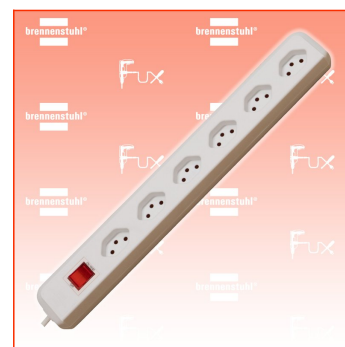

PDF erstellt am: 22.10.2024

Alle Angaben ohne Gewähr und solange Vorrat reicht!

Brennenstuhl cleverLINE Steckdosenleiste 6-fach 90°

Bestell- und Artikelnummer: 1159552426

Listenpreis CHF 16.43

Fuxpreis CHF 14.00

inkl. 8.1% MwSt

Versand CHF 15.00

Beschreibung

Die zeitlose Steckdosenleiste der cleverLINE in einem attraktiven, schlanken Design. Mit 6 Steckdosen im 90°-Winkel für Winkelstecker. Es können bis zu 6 Geräte angeschlossen werden.

Der praktische, beleuchtete, zweipolige Sicherheitsschalter zeigt an, wenn die Steckdosenleiste bereit ist. Das 3m lange Kabel in Weiß bietet ausreichend Flexibilität und findet an jeder gewünschten Stelle seinen Platz.

- Modernes und schlankes Design
- 90°-Steckdosen für eckige Stecker.
- Mit 3m Kabel H05VV-F 3G1,0
- Ein-/Ausschalter mit Leuchtanzeige.
- Maximale Belastung von 10A/2300 W

Technische Daten

- Kabellänge: 3 m
- Höhe: 4,20 cm
- Länge: 39,50 cm
- Breite: 5 cm
- Gewicht: 0,51 kg
- Farbe: weiß
- Geeignet für 19" Einbau: Nein
- Anwendung: Haushalt
- Befestigungsart: Nicht zutreffend
- Mit Hand-/ Fußschalter: Nein
- Mit Funksteuerung: Nein
- Mit Überspannungsschutz: Nein
- Mit FI-Schalter: Nein
- Nenneingangsspannung: 250 V
- Steckerart: Gerader Stecker
- Main-Follow-Funktion: Nein
- Steckdosenanordnung: 90°
- Schutzart (IP): IP20
- Geeignet für Außenbereich: Nein
- Absicherung: Sicherungsautomat
- Anzahl der Steckdosen gesamt: 6
- USB Typ-Ausgangsbuchse: Nicht zutreffend