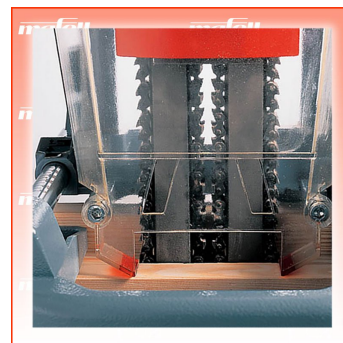

PDF erstellt am: 19.09.2024

Alle Angaben ohne Gewähr und solange Vorrat reicht!

Mafell Schlosskastenstemmer SKS 130 mit 14 mm

Bestell- und Artikelnummer: 915523

Fuxpreis CHF 3'120.00

inkl. 8.1% MwSt

Versand CHF 15.00

Beschreibung

- Der SKS 130 - die weltweit erste mobile Spezialmaschine zum Ausstemmen von Schlosskästen.
- Das Sicherheitsbedürfnis von Haus- und Wohnungseigentümern ist deutlich gestiegen. Deshalb werden immer mehr Sicherheitsschlösser eingebaut.
- Mit 1600 Watt Leistung fräst der SKS 130 Schlosskästen in jeder beliebigen Grösse - völlig ausrissfrei!
- Großflächig wird der SKS 130 auf die Tür gespannt. Durch die Pertinax/Gummi-Oberfläche der Klemmvorrichtung bleibt die Türoberfläche sicher geschützt. Egal ob eingebaut vor Ort oder in der Werkstatt.

Einsatzgebiet

- Ausstemmen von Schlosskästen (Einbau von Sicherheitsschlössern)
- Materialeinsatz z. B.: Türen aus Holz- und Holzwerkstoffen, Vollholz

Vorteile

- Zwei gegenläufige Spezialfräsketten - für ausrissfreie Arbeiten und optimalen Spänefluss.
- Handliche, ergonomische und kompakte Bauweise - für Arbeiten an eingebauten Türen vor Ort.
- Zwei klare Anschlagssysteme - für Türen mit und ohne Überschlag.

Technische Daten

- Stemmtiefe 130 mm
- Stemmbreite 14, 16, 18 mm
- Stemmlänge 78 mm
- Hub-/Arbeitsweg 175 mm
- Nennleerlaufdrehzahl 5770 1/min
- Nennaufnahme 1600 W
- Gewicht 10,6 kg
- Universal-Motor 230 V / 50 Hz