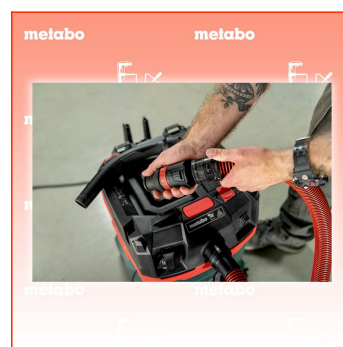

Frankolieferung

Beschreibung

- Kompakter, vielseitig einsetzbarer Sauger der Staubklasse L mit integrierter Filterabreinigung
- Schnelles Koppeln von metaBOXen mit Werkzeug und Zubehör auf dem Sauger für einfachen Standortwechsel
- Zum Absaugen am Elektrowerkzeug im Dauereinsatz auf Baustellen und in der Werkstatt
- Nass-/Trockensauger mit gewerblicher Zulassung
- Gerätesteckdose für ein Elektrowerkzeug zur Nutzung der Ein-/Ausschaltautomatik des Saugers
- PressClean: manuelle Filterabreinigung durch starken Luftstrom bei Schalterbetätigung am Sauger in den Arbeitspausen
- Anwenderschutz: zertifiziert nach EU-Norm für Stäube der Staubklasse L
- Saugstopp beim Nasssaugen, wenn die maximale Füllhöhe erreicht wird
- Nachlaufautomatik zum völligen Entleeren des Saugschlauches
- Antistatik-Grundausrüstung verhindert statische Aufladung bei Verwendung des geeigneten Zubehörs
- Einfacher Transport dank Kabel- und Schlauchhalterung sowie Depot für Rohre und Düsen
- Praktisches Zubehörfach mit Klappdeckel für Kleinteile
- Mitgeliefertes Saugzubehör mit Quick-System für schnelles Umrüsten im Einsatz

Standard-Ausrüstung

- Saugschlauch Quick (Ø 32 mm / 3,2 m)
- 3 Saugrohre aus Kunststoff
- Vliesfilterbeutel
- Fugendüse
- Bodendüse (300 mm breit)

- Saugdüse (120 mm breit)
- Anschlussmuffe Quick Ø 28/35 mm
- Handgriff-Zwischenstück Quick Professional