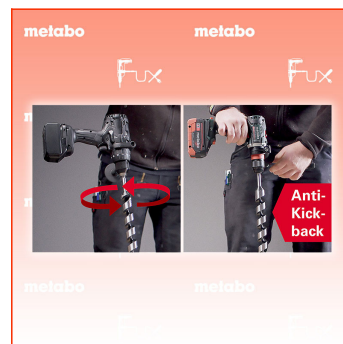

MWST Nr.
CHE-113.604.739 MWST

Fux Elektrowerkzeuge GmbH

Dorfstrasse 20b • 4444 Rümlingen

Telefon: 062 791 44 44

Natel: 079 247 44 44

Fax: 062 299 26 74

info@fuxtools.ch • www.fuxtools.ch

- Elektrowerkzeuge
- Rasenmäher
- Benzin-Geräte
- Kleingeräte
- Verkauf und Rep.

PDF erstellt am: 27.12.2024

Alle Angaben ohne Gewähr und solange Vorrat reicht!

Metabo BS 18 LTX BL I Akku-Bohrschrauber

Bestell- und Artikelnummer: 602358800

Listenpreis CHF 439.00

Fuxpreis CHF 373.00

inkl. 8.1% MwSt, inkl vRG

Frankolieferung

Beschreibung

- Bürstenloser Bohrschrauber mit maximaler Leistung für schwerste Anwendungen
- Zuschaltbarer Impulsbetrieb zum Herausdrehen festsitzender Schrauben und Anbohren auf glatten Oberflächen
- Einzigartiger Metabo Brushless-Motor für schnellen Arbeitsfortschritt und höchste Effizienz beim Bohren und Schrauben
- Precision Stop: elektronische Drehmomentkupplung mit erhöhter Präzision für exaktes und feinfühliges Arbeiten
- Überlastschutz: schützt den Motor vor Überhitzung
- Elektronische Sicherheitsabschaltung: kein Kick-Back beim Blockieren des Bohrers - für hohen Anwenderschutz
- Integriertes LED-Arbeitslicht mit Nachleuchtfunktion für optimale Helligkeit im Arbeitsbereich
- Mit praktischem Gürtelhaken und Bithalter, wahlweise rechts oder links fixierbar
- Akkupacks mit Kapazitätsanzeige zur Kontrolle des Ladezustandes
- Ultra-M-Technologie: höchste Leistung, schonendes Laden und 3 Jahre Garantie auf den Akkupack
- Mit metaBOX, der intelligenten Lösung für Transport und Aufbewahrung

Technische Daten