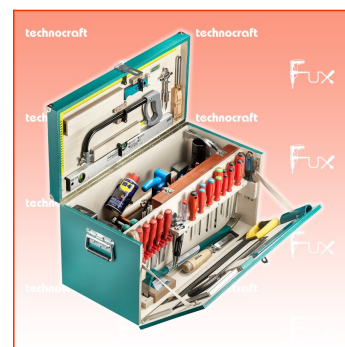

Frankolieferung

Beschreibung

Mit 167-teiligem Qualitäts-Werkzeugsatz, Birkenholzplatte, lackiert, Innenausbau für Zimmerei-Werkzeugsatz.

Inklusive Markenwerkzeuge wie PB, KNIPEX, BAHCO et RALI.

- 167 Teile

Technische Daten

- Abmessung 740 x 370 x 420 mm
- Gewicht 43.2 kg

Standard-Ausrüstung

- 1 Rollgabelschlüssel, 10"
- 1 Kugelkopf-Stiftschlüssel-Satz, 8-tlg.
- 1 Bits- + Steckschlüssel-Satz, 57-tlg.
- 1 Ausreiber-Ahle, Klinge 100x6 mm
- 6 PB Schlitz-Schraubendreher, Nr. 1 / 2 / 3 / 4 / 5 / 6
- 4 PB Torx-Schraubendreher, T15 / 20 / 25 / 27
- 3 PB Pozidriv-Schraubendreher Nrn. PZ1 / PZ2 / PZ3
- 1 Spannungsprüfer, 100 mm
- 1 Astlochbohrer-Satz, 5-tlg.
- 1 Schlangenbohrer-Satz, 9-tlg.
- 1 Holzspiralbohrer-Satz, 4-10 mm, 5-tlg.
- 1 HSS-Spiralbohrer-Satz, 19-tlg.
- 1 Schreinerhammer, 28 mm
- 1 Fäustel, 1000 g
- 1 Stossaxt mit Seitenfasen, 1150 g
- 1 Zimmermanns Axt, 1400 g
- 1 Latthammer mit Magnet, 600 g
- 1 KNIPEX Beisszange, 200 mm
- 1 KNIPEX Kombizange, verchromt, 160 mm
- 1 KNIPEX Wapuzange, 250 mm
- 1 Hobel RALI Evolution, 220 mm
- 1 Handsäge, TEFLON, 500 mm
- 1 Original Japan Zugsäge "SHOGUN", 265 mm
- 1 Farmerfeile, Hieb 2, 200 mm
- 1 Feilraspel, flach, 200 mm
- 1 Werkstattfeile, halbrund, 200 mm
- 1 Bauschlüssel, "CH"-Modell, 180 mm